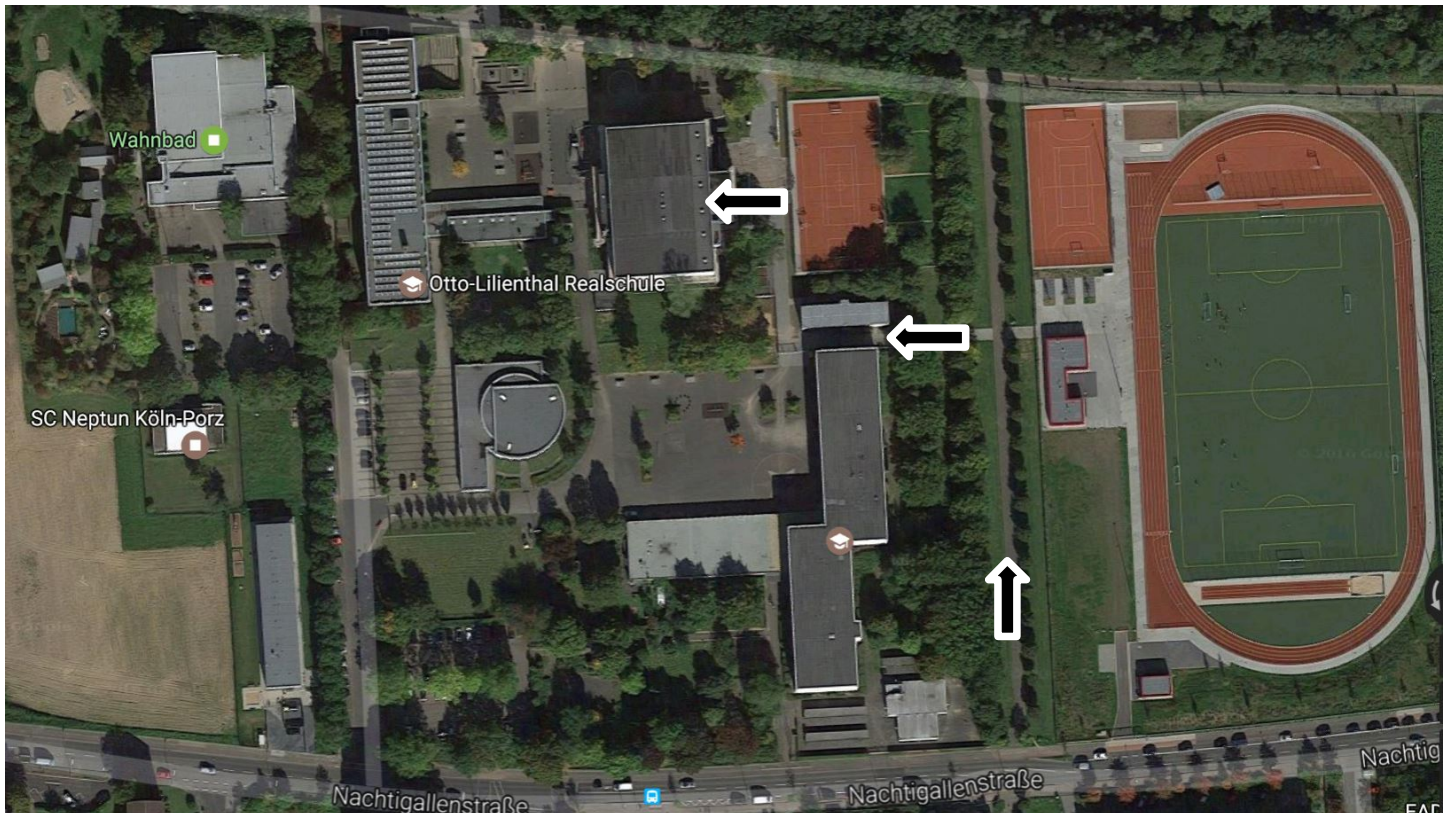

Zugang zur Großsporthalle in Wahn

Liebe Gäste,

In der Halle bitte links ein paar Stufen hinauf gehen. Am Ende des Ganges befindet sich die Damenumkleide auf der rechten Seite und die Herrenumkleide auf der linken Seite. Dann findet man die Halle direkt eine Etage höher.

Sollten wir angemerkt haben, dass wir in der kleinen Halle spielen, beim Betreten der Halle bitte links ein paar Stufen hinunter gehen. Die erste Türe auf der linken Seite ist die Damenumkleide und die letzte Türe ebenfalls auf der linken Seite ist die Herrenumkleide.